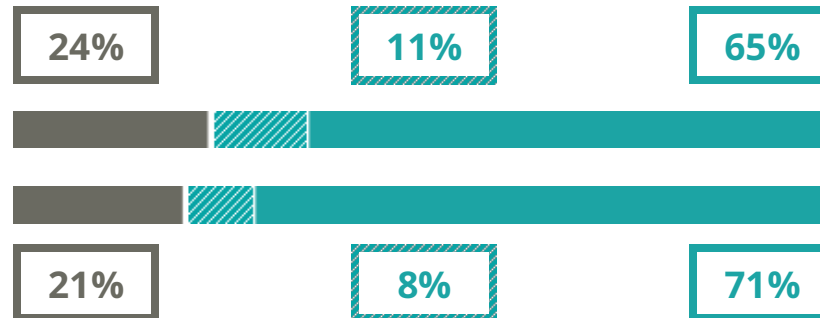

PRIMO LEVI

LINGUISTICO

VIA TRIESTE 48, SAN GIULIANO MILANESE (MILANO)

Indice FGA: **58.13/100**

Forchetta: [53.33- 63.42]

VOTO MEDIO MATURITA' IMMATRICOLATI

VOTO MEDIO MATURITA' NON IMMATRICOLATI

NUMERO MEDIO DIPLOMATI PER ANNO

TASSI D'ISCRIZIONE E ABBANDONO

- Non si immatricolano
- Si immatricolano e non superano il I anno
- Si immatricolano e superano il I anno

PRIMO LEVI

MEDIA SCUOLE DELLO STESSO INDIRIZZO NELLA REGIONE

COSA SCELGONO GLI IMMATRICOLATI?