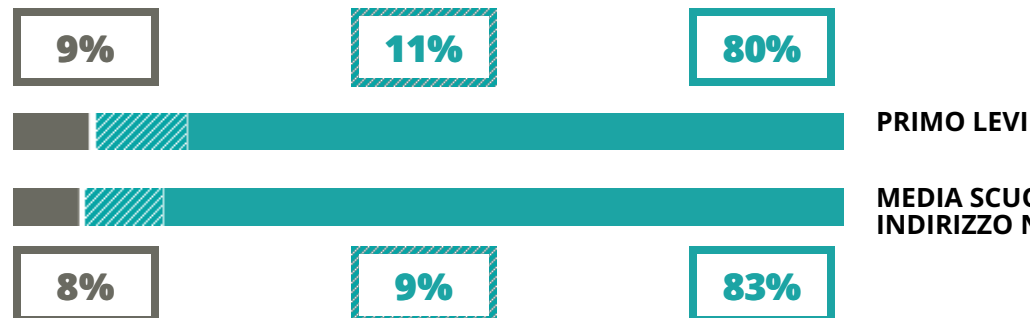

PRIMO LEVI

INDIRIZZO CLASSICO

VIA MARTIRI DI CEFALONIA 46, SAN DONATO MILANESE (MILANO)

Indice FGA: **71.79/100**

Forchetta: [66.29- 77.70]

VOTO MEDIO MATURITA' IMMATRICOLATI

VOTO MEDIO MATURITA' NON IMMATRICOLATI

NUMERO MEDIO DIPLOMATI PER ANNO

TASSI D'ISCRIZIONE E ABBANDONO

- Non si immatricolano
- Si immatricolano e non superano il I anno
- Si immatricolano e superano il I anno

COSA SCELGONO GLI IMMATRICOLATI?

Quali sono le aree disciplinari più gettonate dai diplomati di questa scuola? E in quali atenei si immatricolano con maggior frequenza?